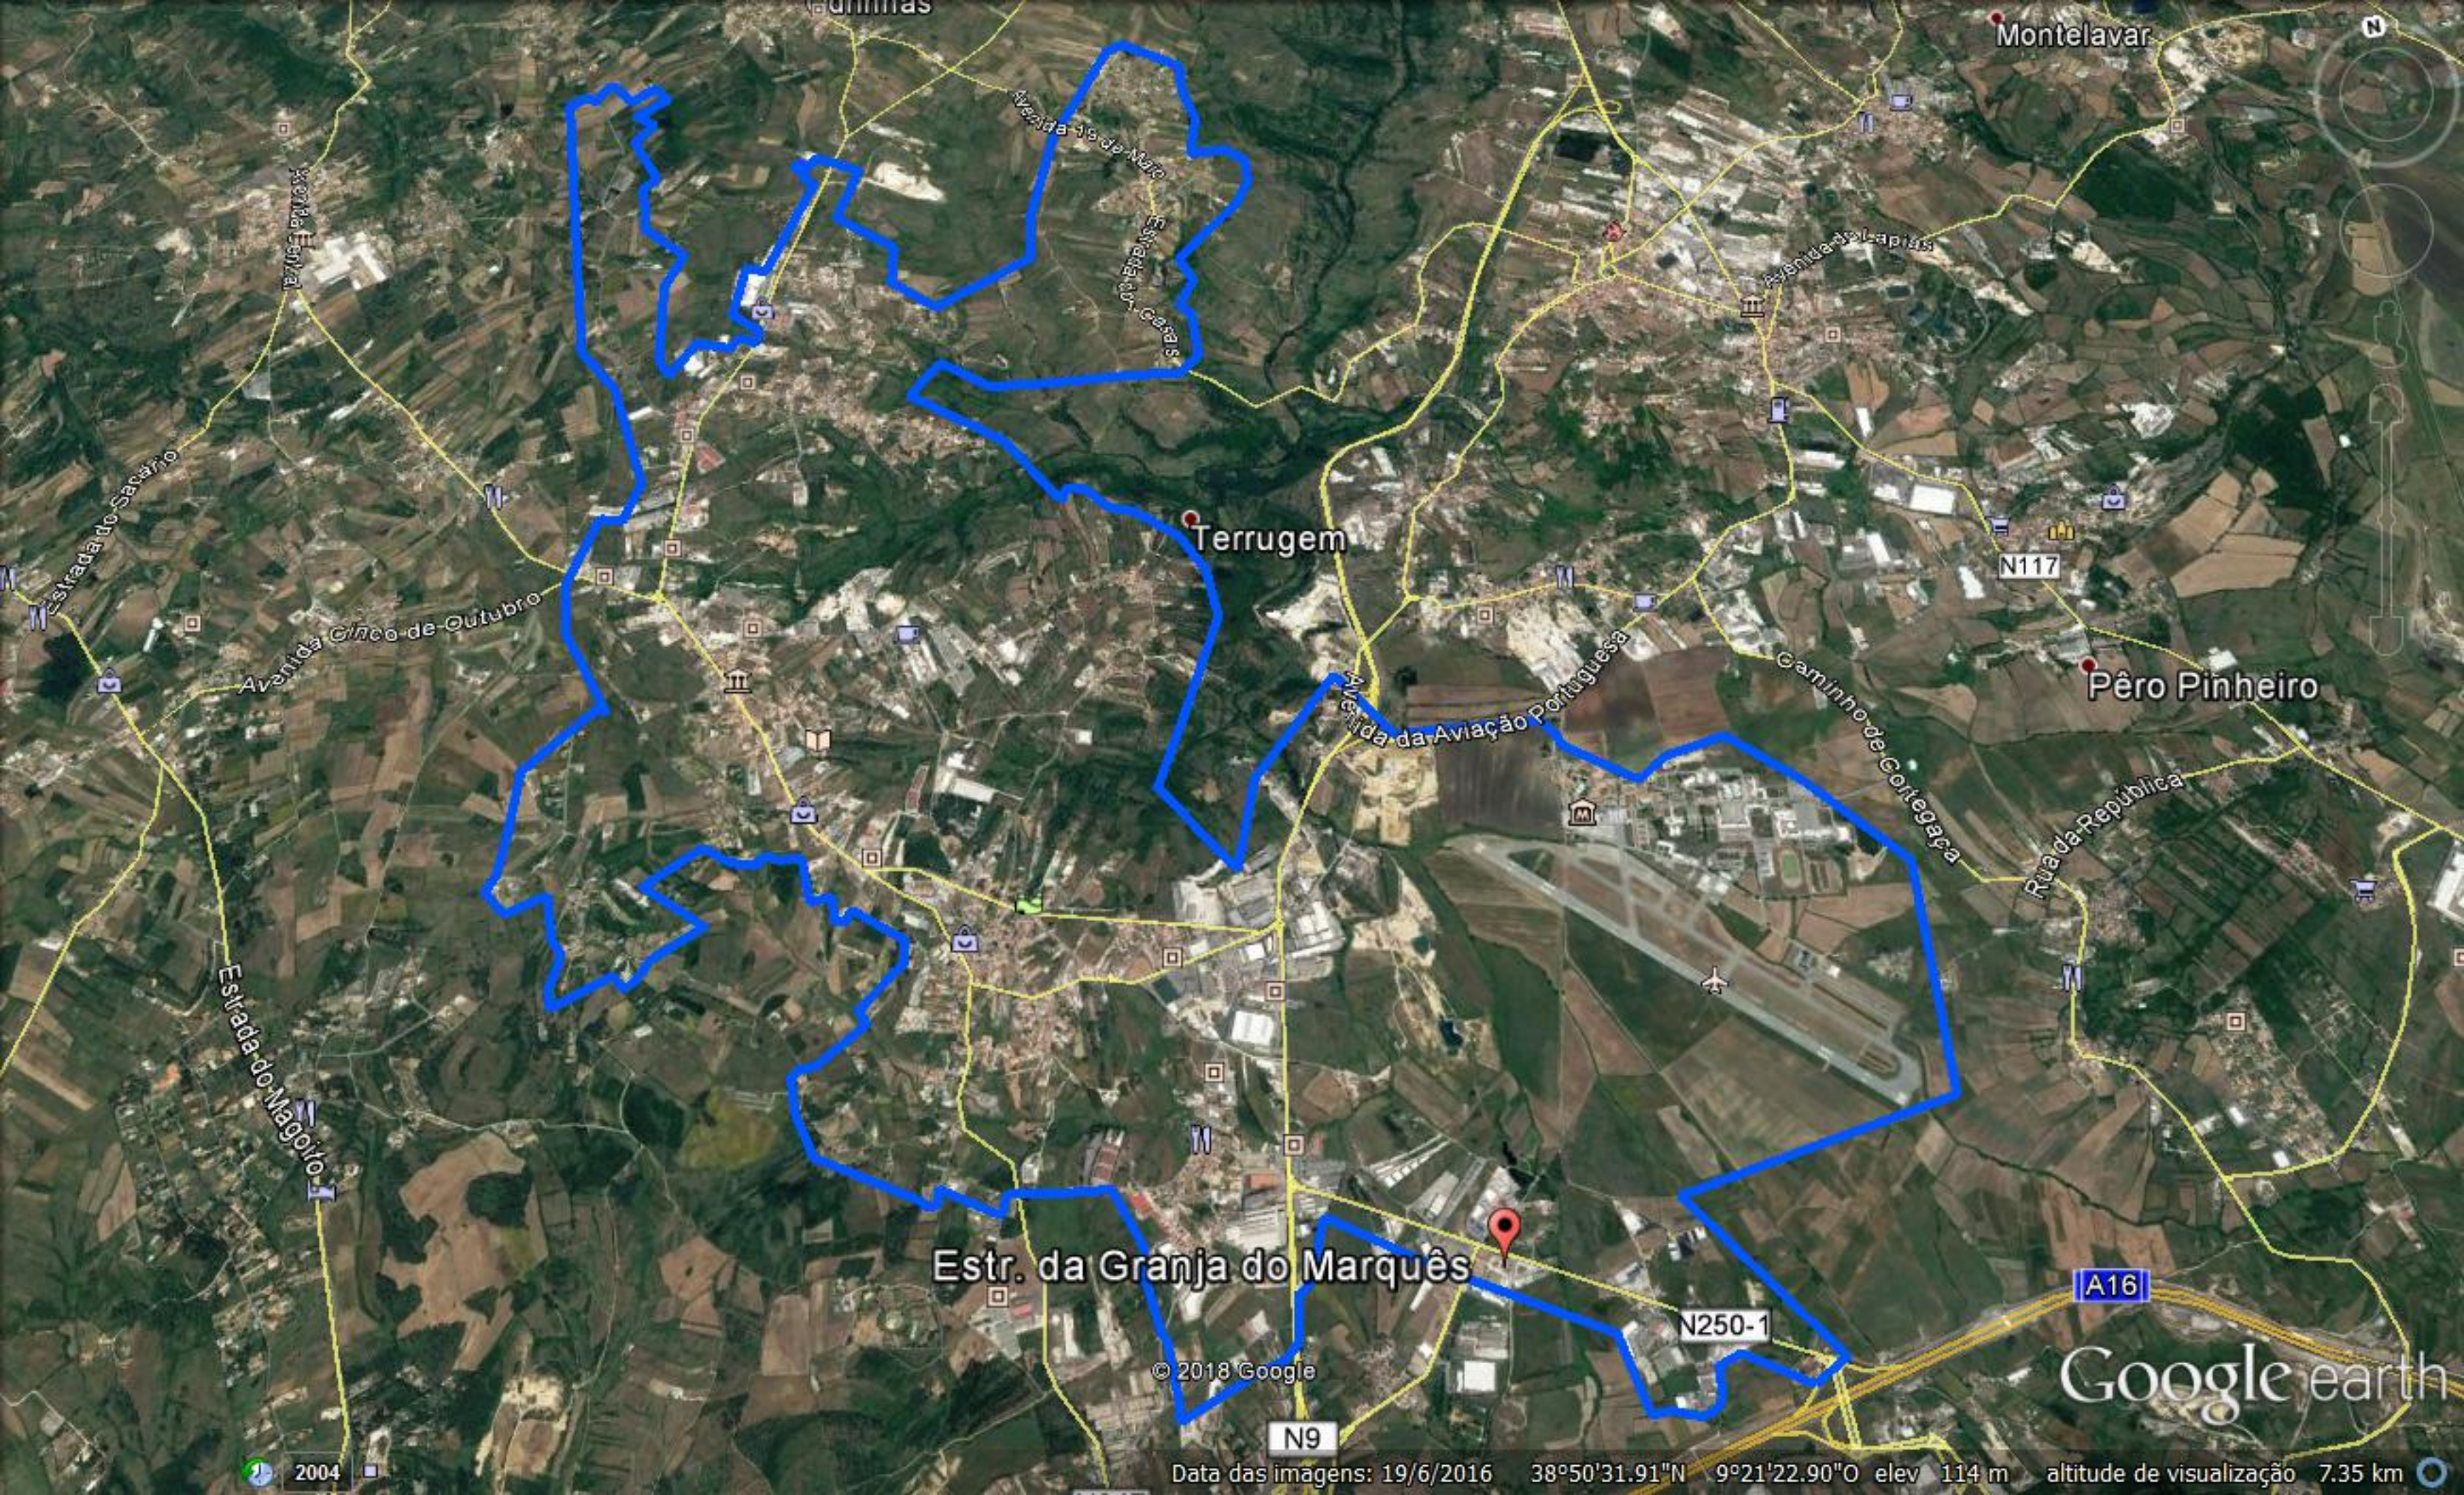

Interrupção do abastecimento de água em algumas zonas da União das Freguesias de S. João das Lampas e Terrugem

Os Serviços Municipalizados de Sintra informam que no dia **16 de maio, quarta-feira**, devido à instalação de válvula de seccionamento na rede de abastecimento, será suspenso o fornecimento de água entre as **09h00 e as 12h00**, afetando as seguintes zonas:

- **A-do-Pipo;**
- **A-dos-Ralhados,**
- **Alcolombal;**
- **Alpolentim;**
- **Cabrela;**
- **Carne Assada;**
- **Casais de Cabrela;**
- **Concelho;**
- **EN 9;**
- **Vila Verde;**
- **Estrada Granja do Marquês;**
- **Faião;**
- **Fervença;**
- **Godigana;**
- **Ral;**
- **Silva;**
- **Terrugem.**

Os Serviços Municipalizados de Sintra agradecem a sua compreensão.

© 2018 Google

Google earth

Data das imagens: 19/6/2016 38°50'31.91"N 9°21'22.90"O elev 114 m altitude de visualização 7.35 km

2004